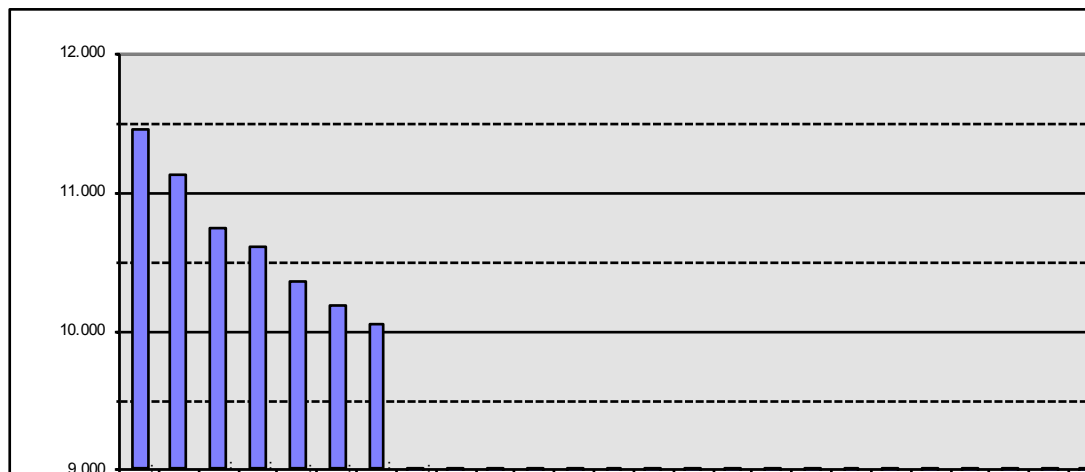

Leichtathletik Landesmeisterschaften

en mit sportlichem Sc

Sbg. Schulen mit sportlichem Schwerpunkt

Schülerinnen A

Mannschaftswertung

Rang	Mannschaft	Punkte
1 .	SNMS Oberndorf 10	11.466 Pkt.
2 .	Sport RG Saalfelden 15	11.127 Pkt.
3 .	SNMS Werfen 14	10.753 Pkt.
4 .	SRG Salzburg 16	10.612 Pkt.
5 .	SNMS Seekirchen 11	10.353 Pkt.
6 .	SNMS Altenmarkt 09	10.184 Pkt.
7 .	SNMS Tamsweg 12	10.042 Pkt.
8 .	SNMS Taxham 13	8.690 Pkt.
9 .	M09	0 Pkt.
9 .	M10	0 Pkt.
9 .	M11	0 Pkt.
9 .	M12	0 Pkt.
9 .	M13	0 Pkt.
9 .	M14	0 Pkt.
9 .	M15	0 Pkt.
9 .	M16	0 Pkt.
9 .	M17	0 Pkt.
9 .	M18	0 Pkt.
9 .	M19	0 Pkt.
9 .	M20	0 Pkt.
9 .	M21	0 Pkt.
9 .	M22	0 Pkt.
9 .	M23	0 Pkt.
9 .	M24	0 Pkt.
9 .	M25	0 Pkt.
9 .	M26	0 Pkt.
9 .	M27	0 Pkt.
9 .	M28	0 Pkt.
9 .	M29	0 Pkt.
9 .	M30	0 Pkt.